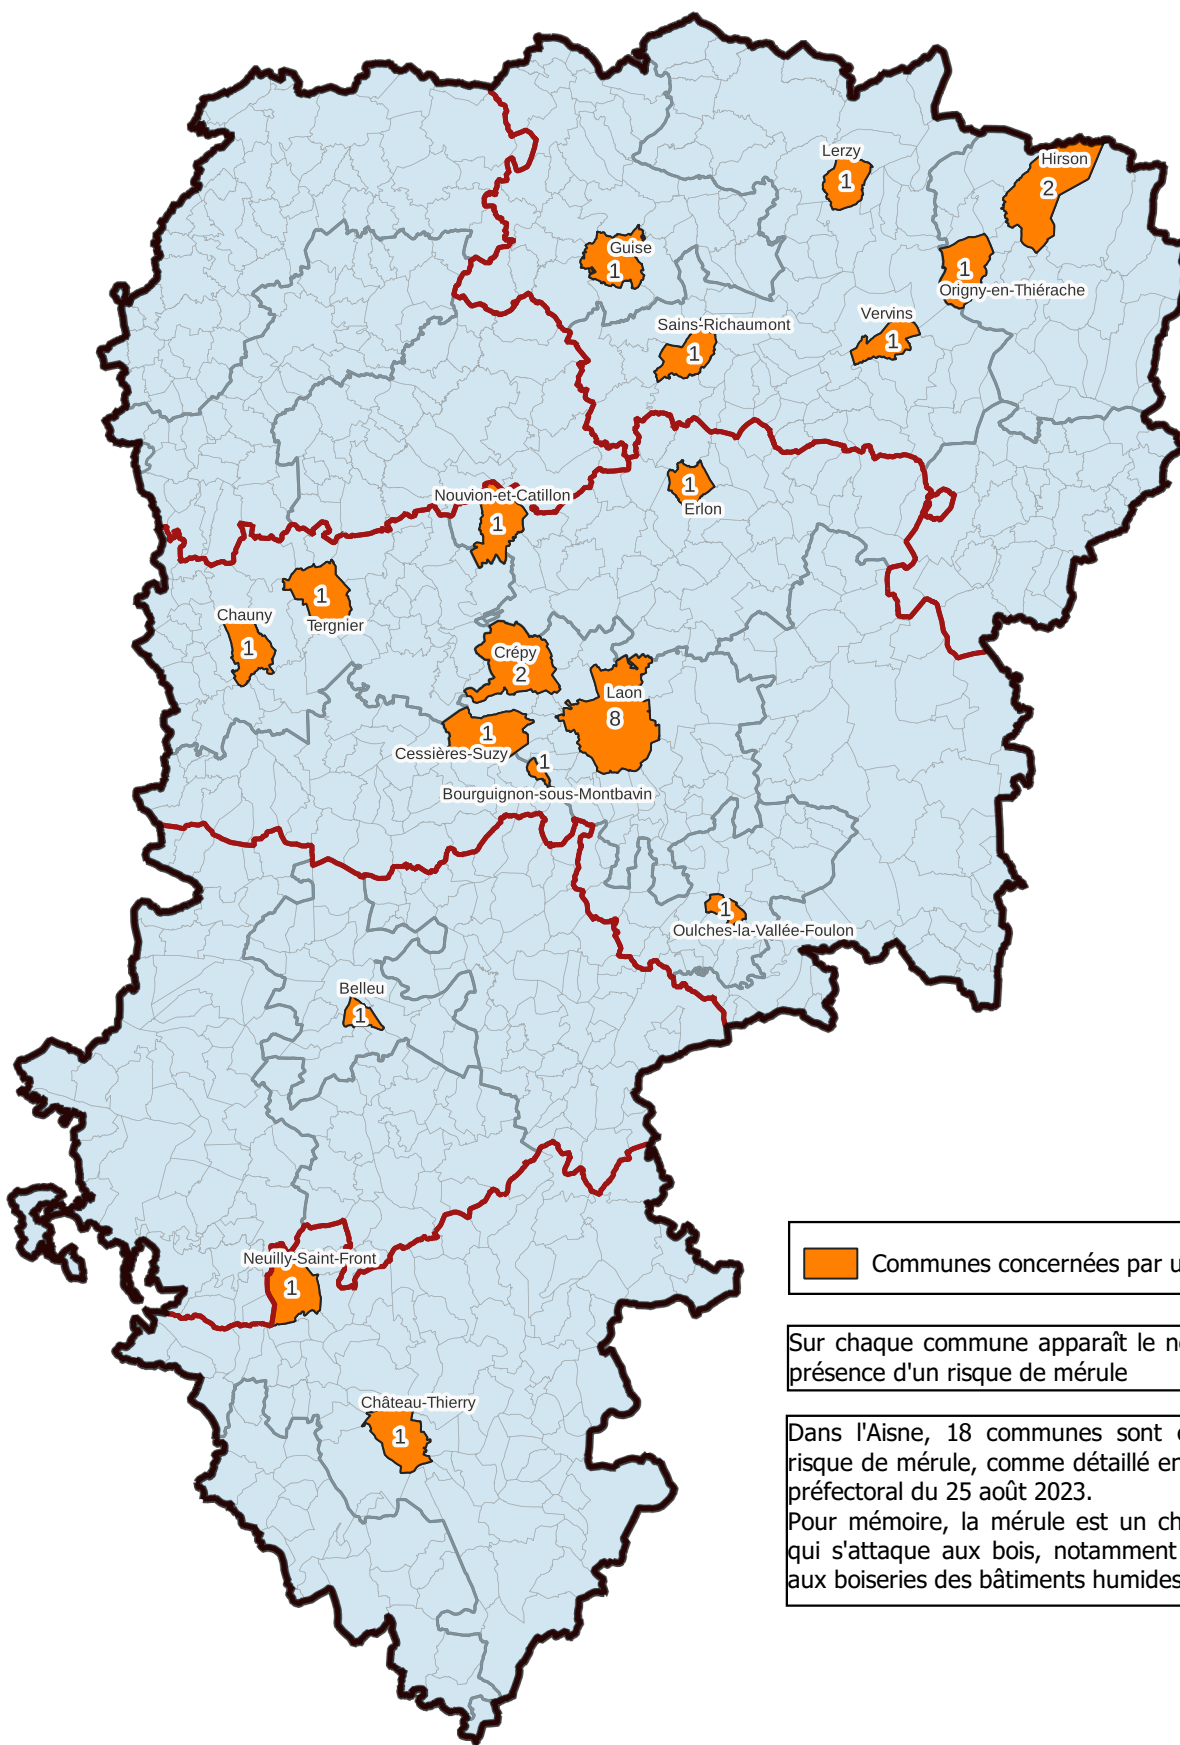

Le risque de mэрule dans le dэpartement de l'Aisne au 25 aoўt 2023

 Communes concernées par un risque de mэрule

Sur chaque commune apparaît le nombre de zones de présence d'un risque de mэрule

Dans l'Aisne, 18 communes sont concernées par un risque de mэрule, comme détaillé en annexe de l'arrété préfectoral du 25 aoўt 2023.
Pour mэрmoire, la mэрule est un champignon lignivore qui s'attaque aux bois, notamment aux charpentes et aux boiseries des бâtiments humides.